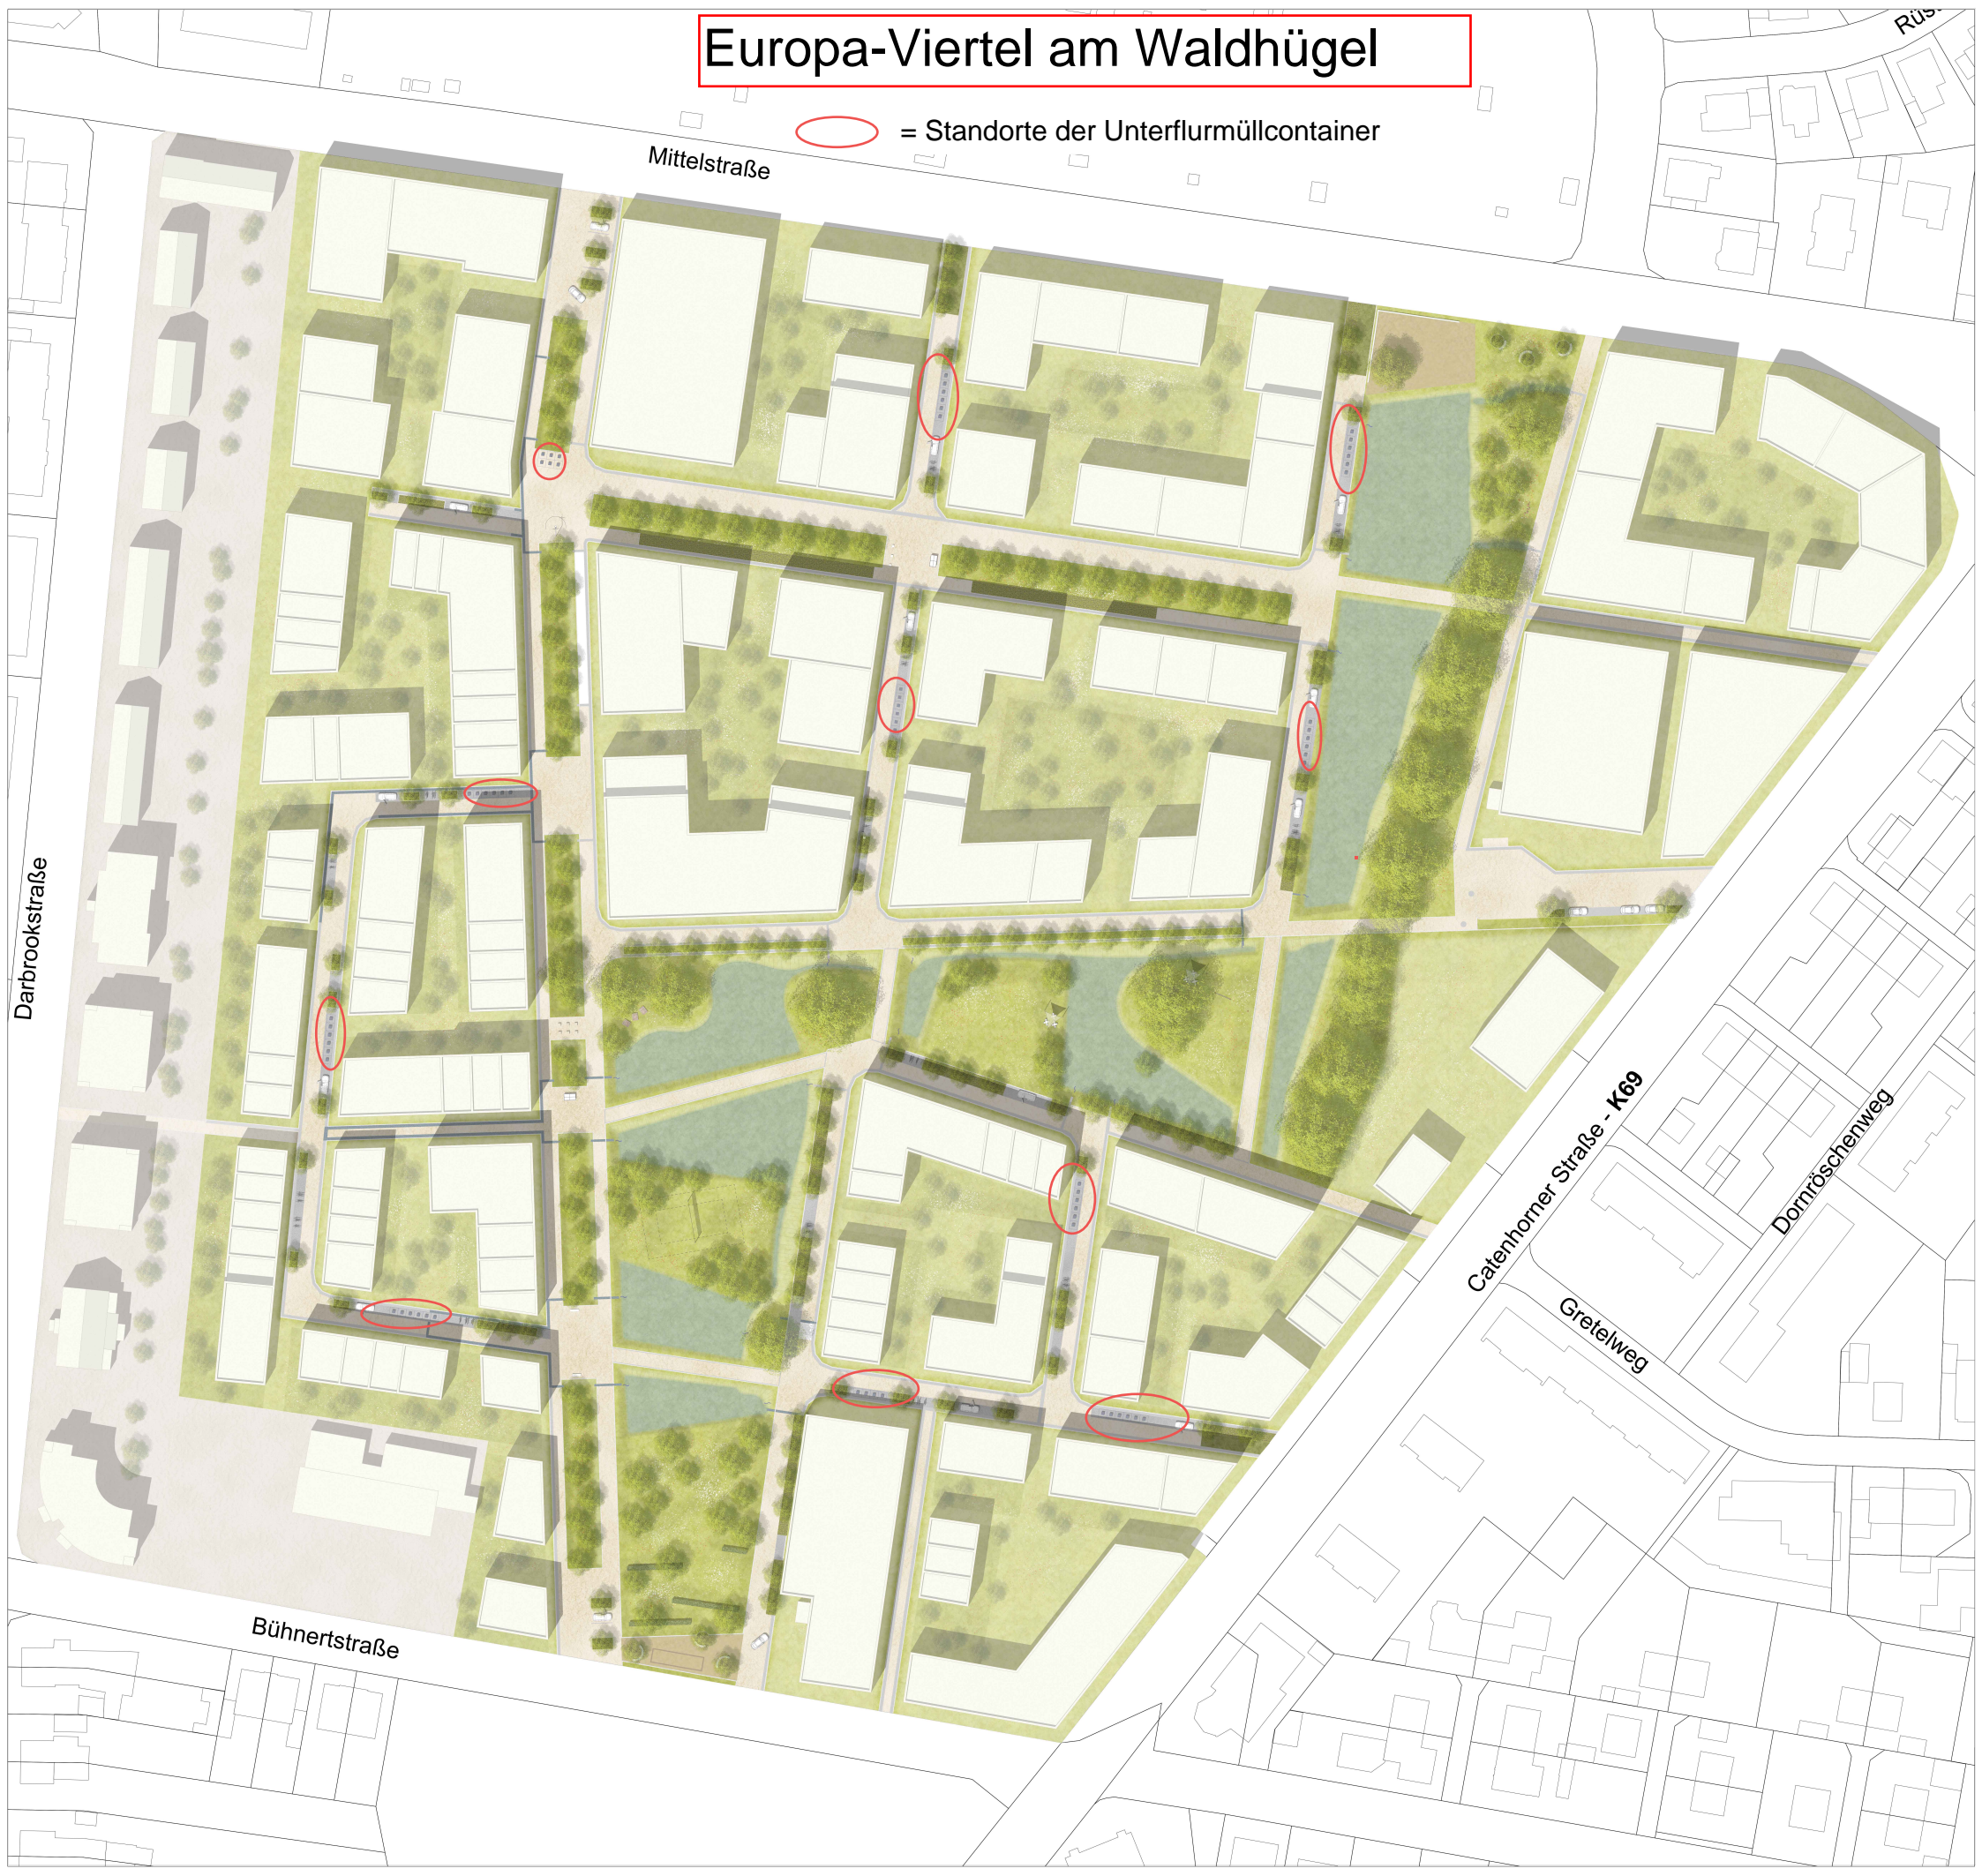

Europa-Viertel am Waldhügel

 = Standorte der Unterflurmüllcontainer

Mittelstraße

Bühnertstraße

Darbrookstraße

Catenhomer Straße - K69

Gretelweg

Dornröschenweg